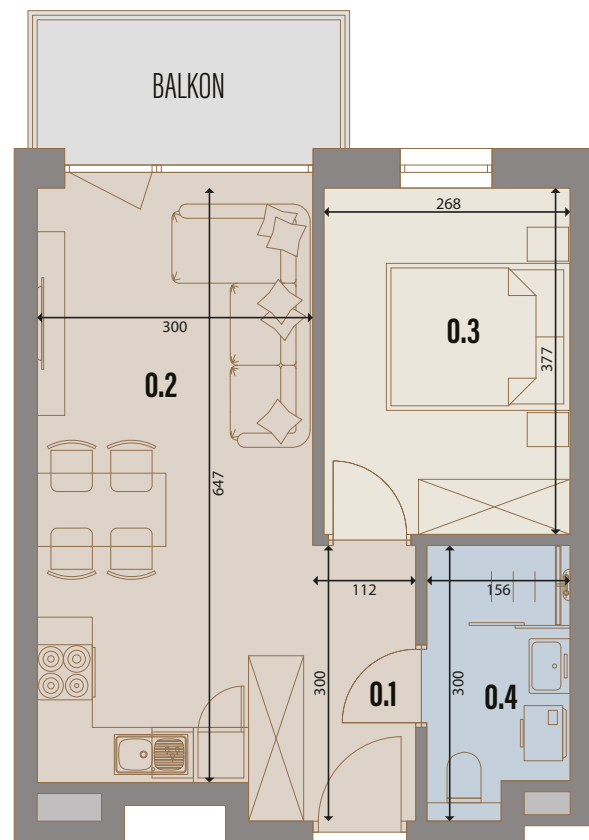

SOHO

APARTAMENTY

TUREK

56

LOKAL

4

PIĘTRO

36,64

POWIERZCHNIA UŻYTKOWA

5,25

POWIERZCHNIA BALKONU

RZUT KONDYGNACJI

PLAN OSIEDLA

0.1	PRZEDPOKÓJ	4,91m ²
0.2	SALON Z ANEKSEM KUCH.	17,71m ²
0.3	POKÓJ	9,85m ²
0.4	ŁAZIENKA	4,17m ²