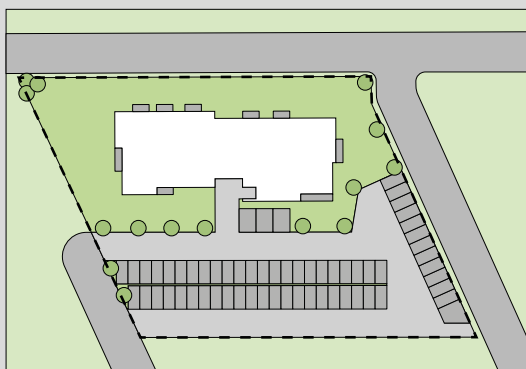

SOHO

APARTAMENTY

TUREK

56

LOKAL

4

PIĘTRO

36,64

POWIERZCHNIA UŻYTKOWA

5,25

POWIERZCHNIA BALKONU

RZUT KONDYGNACJI

PLAN OSIEDLA

0.1	PRZEDPOKÓJ	4,91m ²
0.2	SALON Z ANEKSEM KUCH.	17,71m ²
0.3	POKÓJ	9,85m ²
0.4	ŁAZIENKA	4,17m ²