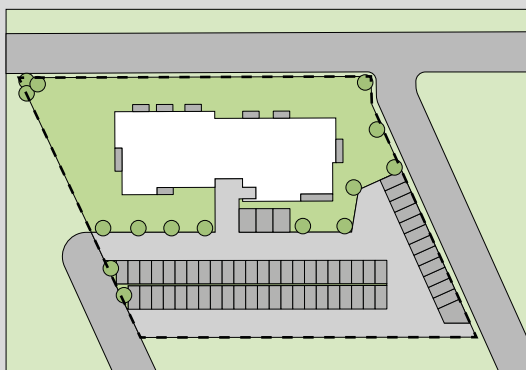

SOHO

APARTAMENTY

TUREK

55

LOKAL

4

PIĘTRO

36,29

POWIERZCHNIA UŻYTKOWA

5,77

POWIERZCHNIA BALKONU

RZUT KONDYGNACJI

PLAN OSIEDLA

0.1	PRZEDPOKÓJ	4,68m ²
0.2	SALON Z ANEKSEM KUCH.	17,46m ²
0.3	POKÓJ	9,85m ²
0.4	ŁAZIENKA	4,30m ²