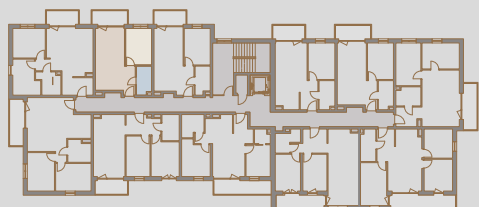

SOHO

APARTAMENTY

TUREK

55

LOKAL

4

PIĘTRO

36,29

POWIERZCHNIA UŻYTKOWA

5,77

POWIERZCHNIA BALKONU

RZUT KONDYGNACJI

PLAN OSIEDLA

0.1	PRZEDPOKÓJ	4,68m ²
0.2	SALON Z ANEKSEM KUCH.	17,46m ²
0.3	POKÓJ	9,85m ²
0.4	ŁAZIENKA	4,30m ²