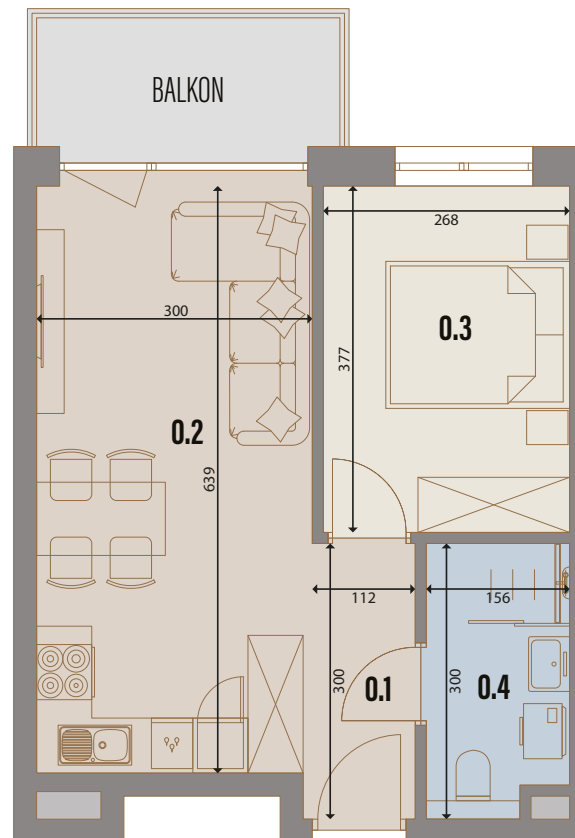

SOHO

APARTAMENTY

TUREK

55

LOKAL

4

PIĘTRO

36,29

POWIERZCHNIA UŻYTKOWA

5,77

POWIERZCHNIA BALKONU

RZUT KONDYGNACJI

PLAN OSIEDLA

0.1	PRZEDPOKÓJ	4,68m ²
0.2	SALON Z ANEKSEM KUCH.	17,46m ²
0.3	POKÓJ	9,85m ²
0.4	ŁAZIENKA	4,30m ²