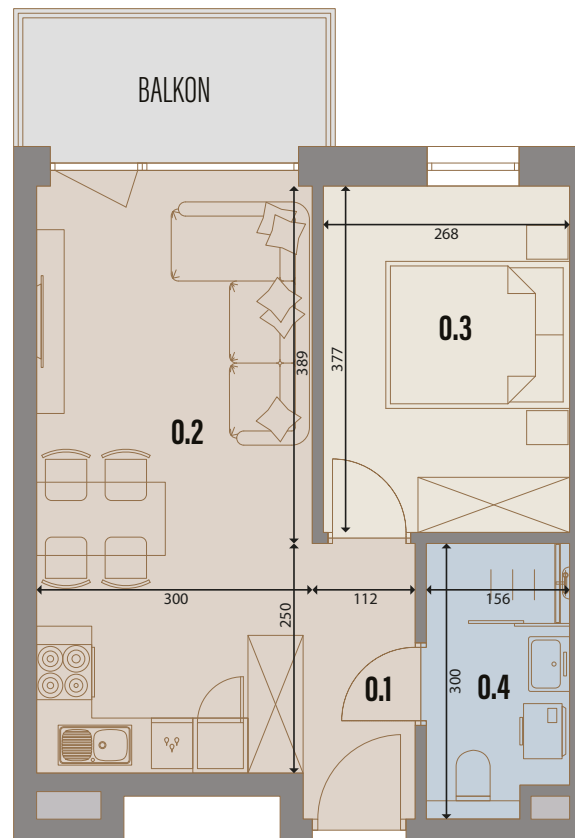

SOHO

APARTAMENTY

TUREK

47

LOKAL

4

PIĘTRO

36,29

POWIERZCHNIA UŻYTKOWA

5,77

POWIERZCHNIA BALKONU

RZUT KONDYGNACJI

PLAN OSIEDLA

0.1	PRZEDPOKÓJ	4,68m ²
0.2	SALON Z ANEKSEM KUCH.	17,46m ²
0.3	POKÓJ	9,85m ²
0.4	ŁAZIENKA	4,30m ²