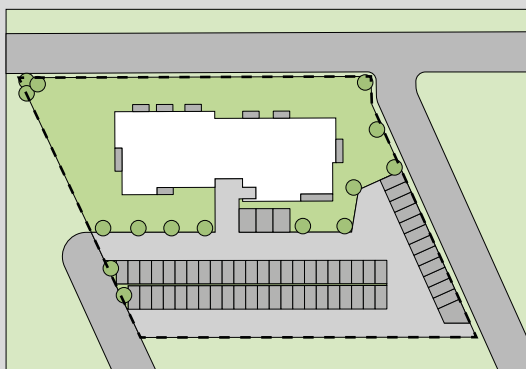

SOHO

APARTAMENTY

TUREK

47

LOKAL

4

PIĘTRO

36,29

POWIERZCHNIA UŻYTKOWA

5,77

POWIERZCHNIA BALKONU

RZUT KONDYGNACJI

PLAN OSIEDLA

0.1	PRZEDPOKÓJ	4,68m ²
0.2	SALON Z ANEKSEM KUCH.	17,46m ²
0.3	POKÓJ	9,85m ²
0.4	ŁAZIENKA	4,30m ²