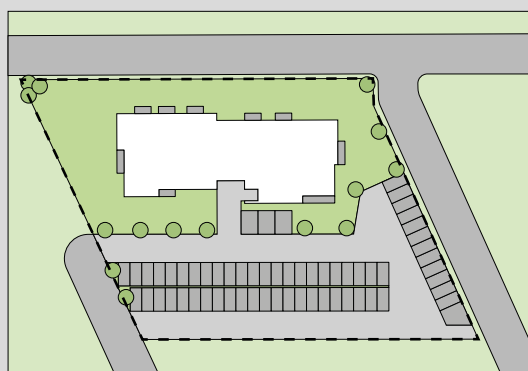

SOHO

APARTAMENTY
TUREK

42
LOKAL

3
PIĘTRO

56,75 m²
POWIERZCHNIA UŻYTKOWA

7,35 m²
POWIERZCHNIA BALKONU

RZUT KONDYGNACJI

PLAN OSIEDLA

0.1	PRZEDPOKÓJ	2,98m ²
0.2	SALON Z ANEKSEM KUCH.	26,49m ²
0.3	KORYTARZ	1,23m ²
0.4	POKÓJ	10,85m ²
0.5	POKÓJ	10,17m ²
0.6	ŁAZIENKA	5,03m ²