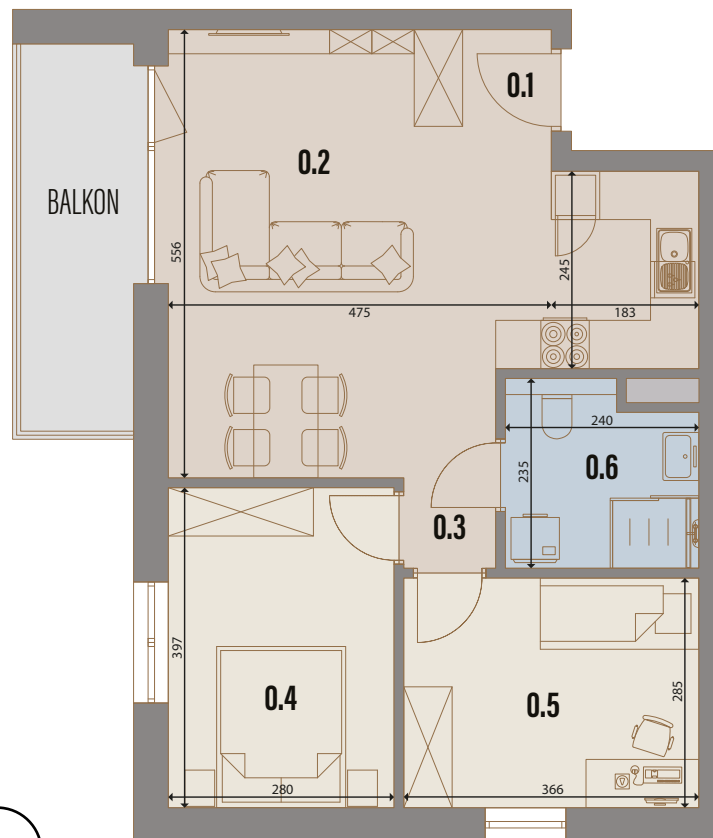

SOHO

APARTAMENTY
TUREK

42
LOKAL

3
PIĘTRO

56,75 m²
POWIERZCHNIA UŻYTKOWA

7,35 m²
POWIERZCHNIA BALKONU

RZUT KONDYGNACJI

PLAN OSIEDLA

0.1	PRZEDPOKÓJ	2,98m ²
0.2	SALON Z ANEKSEM KUCH.	26,49m ²
0.3	KORYTARZ	1,23m ²
0.4	POKÓJ	10,85m ²
0.5	POKÓJ	10,17m ²
0.6	ŁAZIENKA	5,03m ²