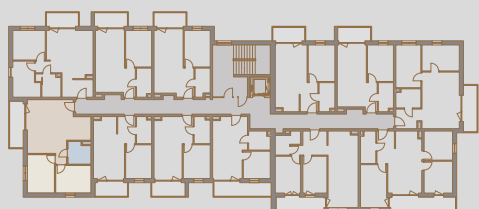

SOHO

APARTAMENTY
TUREK

42
LOKAL

3
PIĘTRO

56,75 m²
POWIERZCHNIA UŻYTKOWA

7,35 m²
POWIERZCHNIA BALKONU

RZUT KONDYGNACJI

PLAN OSIEDLA

0.1	PRZEDPOKÓJ	2,98m ²
0.2	SALON Z ANEKSEM KUCH.	26,49m ²
0.3	KORYTARZ	1,23m ²
0.4	POKÓJ	10,85m ²
0.5	POKÓJ	10,17m ²
0.6	ŁAZIENKA	5,03m ²