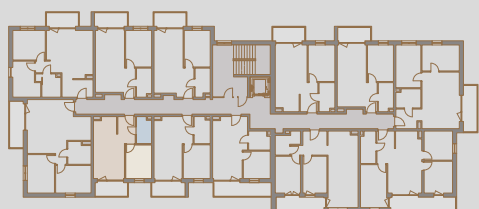

SOHO

APARTAMENTY
TUREK

41
LOKAL

3
PIĘTRO

35,64 m²
POWIERZCHNIA UŻYTKOWA

5,14 m²
POWIERZCHNIA BALKONU

RZUT KONDYGNACJI

PLAN OSIEDLA

0.1	PRZEDPOKÓJ	4,60m ²
0.2	SALON Z ANEKSEM KUCH.	17,96m ²
0.3	POKÓJ	9,08m ²
0.4	ŁAZIENKA	4,00m ²