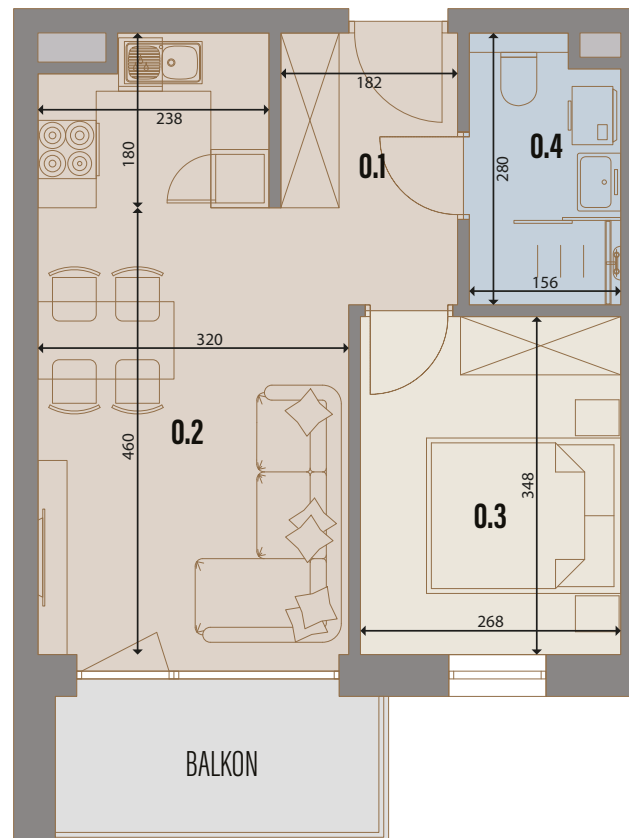

SOHO

APARTAMENTY
TUREK

41
LOKAL

3
PIĘTRO

35,64 m²
POWIERZCHNIA UŻYTKOWA

5,14 m²
POWIERZCHNIA BALKONU

RZUT KONDYGNACJI

PLAN OSIEDLA

0.1	PRZEDPOKÓJ	4,60m ²
0.2	SALON Z ANEKSEM KUCH.	17,96m ²
0.3	POKÓJ	9,08m ²
0.4	ŁAZIENKA	4,00m ²