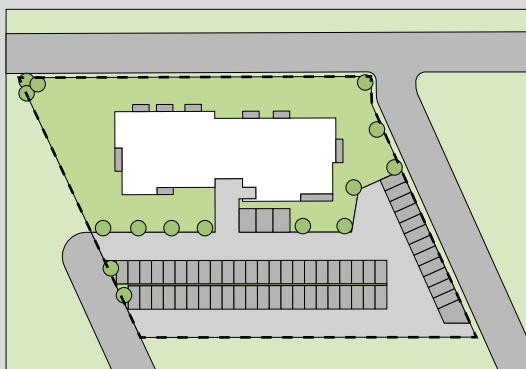

SOHO

APARTAMENTY
TUREK

41
LOKAL

3
PIĘTRO

35,64 m²
POWIERZCHNIA UŻYTKOWA

5,14 m²
POWIERZCHNIA BALKONU

RZUT KONDYGNACJI

PLAN OSIEDLA

0.1	PRZEDPOKÓJ	4,60m ²
0.2	SALON Z ANEKSEM KUCH.	17,96m ²
0.3	POKÓJ	9,08m ²
0.4	ŁAZIENKA	4,00m ²