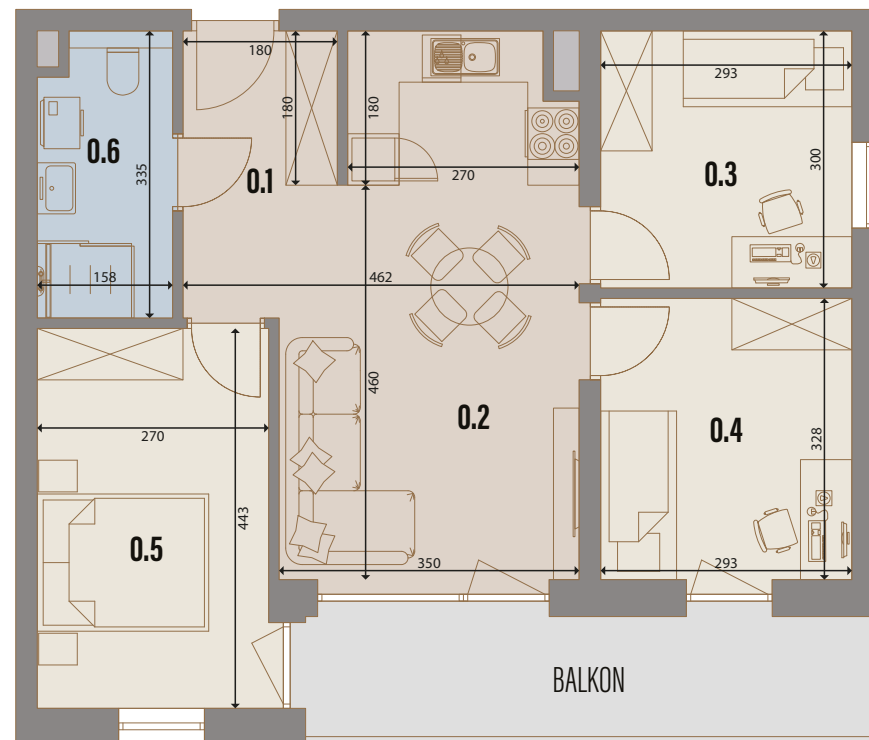

SOHO

APARTAMENTY

TUREK

37

LOKAL

3

PIĘTRO

59,57

m²
POWIERZCHNIA UŻYTKOWA

10,20

m²
POWIERZCHNIA BALKONU

RZUT KONDYGNACJI

PLAN OSIEDLA

0.1	PRZEDPOKÓJ	5,34m ²
0.2	SALON Z ANEKSEM KUCH.	19,74m ²
0.3	POKÓJ	8,55m ²
0.4	POKÓJ	9,36m ²
0.5	POKÓJ	10,68m ²
0.6	ŁAZIENKA	4,90m ²