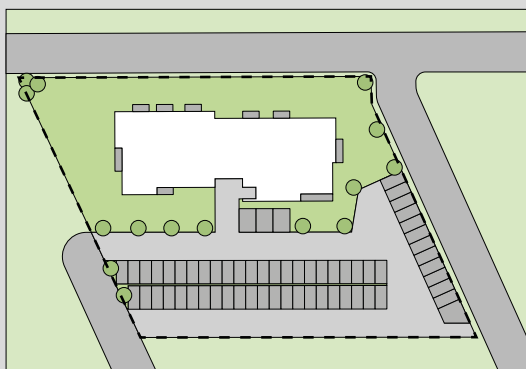

SOHO

APARTAMENTY

TUREK

37

LOKAL

3

PIĘTRO

59,57

m²
POWIERZCHNIA UŻYTKOWA

10,20

m²
POWIERZCHNIA BALKONU

RZUT KONDYGNACJI

PLAN OSIEDLA

0.1	PRZEDPOKÓJ	5,34m ²
0.2	SALON Z ANEKSEM KUCH.	19,74m ²
0.3	POKÓJ	8,55m ²
0.4	POKÓJ	9,36m ²
0.5	POKÓJ	10,68m ²
0.6	ŁAZIENKA	4,90m ²