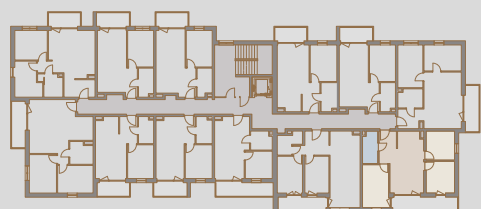

SOHO

APARTAMENTY

TUREK

37

LOKAL

3

PIĘTRO

59,57

m²
POWIERZCHNIA UŻYTKOWA

10,20

m²
POWIERZCHNIA BALKONU

RZUT KONDYGNACJI

PLAN OSIEDLA

0.1	PRZEDPOKÓJ	5,34m ²
0.2	SALON Z ANEKSEM KUCH.	19,74m ²
0.3	POKÓJ	8,55m ²
0.4	POKÓJ	9,36m ²
0.5	POKÓJ	10,68m ²
0.6	ŁAZIENKA	4,90m ²