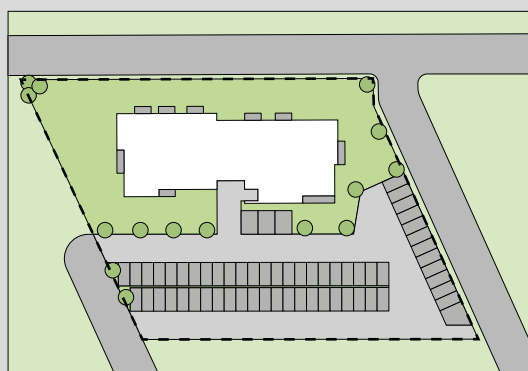

SOHO

APARTAMENTY

TUREK

33

LOKAL

2

PIĘTRO

36,64

POWIERZCHNIA UŻYTKOWA

5,25

POWIERZCHNIA BALKONU

RZUT KONDYGNACJI

PLAN OSIEDLA

0.1	PRZEDPOKÓJ	4,91m ²
0.2	SALON Z ANEKSEM KUCH.	17,71m ²
0.3	POKÓJ	9,85m ²
0.4	ŁAZIENKA	4,17m ²