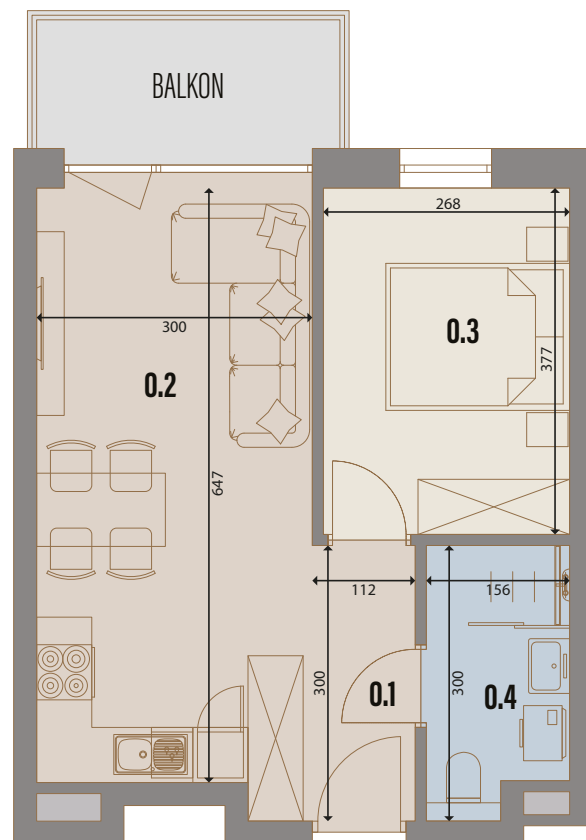

SOHO

APARTAMENTY

TUREK

33

LOKAL

2

PIĘTRO

36,64

POWIERZCHNIA UŻYTKOWA

5,25

POWIERZCHNIA BALKONU

RZUT KONDYGNACJI

PLAN OSIEDLA

0.1	PRZEDPOKÓJ	4,91m ²
0.2	SALON Z ANEKSEM KUCH.	17,71m ²
0.3	POKÓJ	9,85m ²
0.4	ŁAZIENKA	4,17m ²