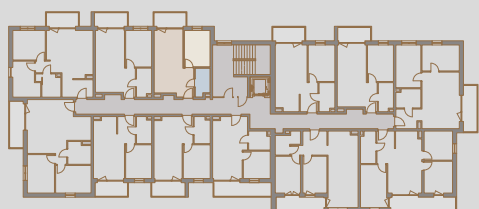

SOHO

APARTAMENTY

TUREK

33

LOKAL

2

PIĘTRO

36,64

POWIERZCHNIA UŻYTKOWA

5,25

POWIERZCHNIA BALKONU

RZUT KONDYGNACJI

PLAN OSIEDLA

0.1	PRZEDPOKÓJ	4,91m ²
0.2	SALON Z ANEKSEM KUCH.	17,71m ²
0.3	POKÓJ	9,85m ²
0.4	ŁAZIENKA	4,17m ²