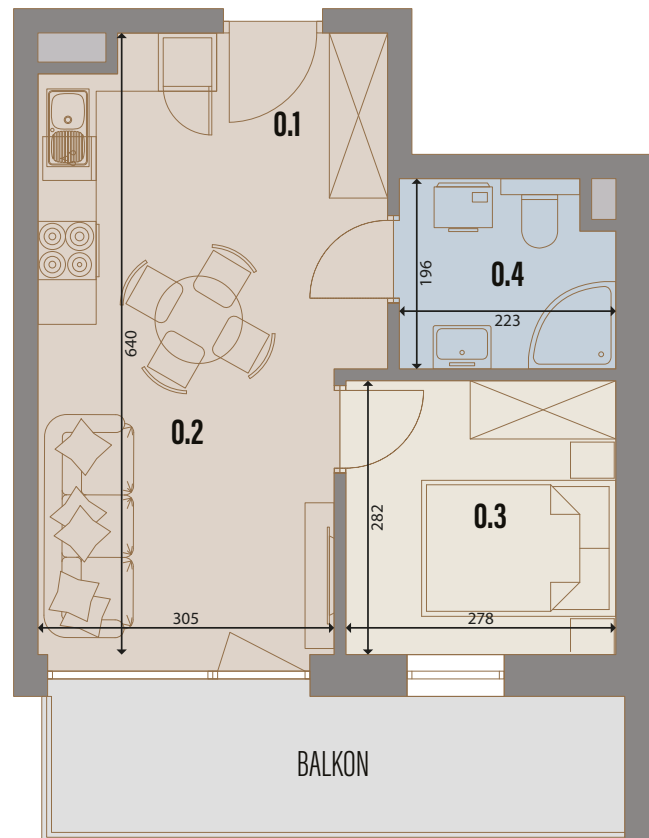

SOHO

APARTAMENTY

TUREK

27

LOKAL

2

PIĘTRO

32,31

m²
POWIERZCHNIA UŻYTKOWA

9,00

m²
POWIERZCHNIA BALKONU

RZUT KONDYGNACJI

PLAN OSIEDLA

0.1	PRZEDPOKÓJ	2,92m ²
0.2	SALON Z ANEKSEM KUCH.	17,76m ²
0.3	POKÓJ	7,62m ²
0.4	ŁAZIENKA	4,01m ²