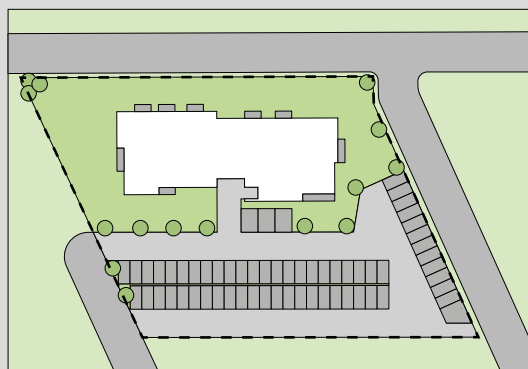

SOHO

APARTAMENTY

TUREK

27

LOKAL

2

PIĘTRO

32,31

m²
POWIERZCHNIA UŻYTKOWA

9,00

m²
POWIERZCHNIA BALKONU

RZUT KONDYGNACJI

PLAN OSIEDLA

0.1	PRZEDPOKÓJ	2,92m ²
0.2	SALON Z ANEKSEM KUCH.	17,76m ²
0.3	POKÓJ	7,62m ²
0.4	ŁAZIENKA	4,01m ²