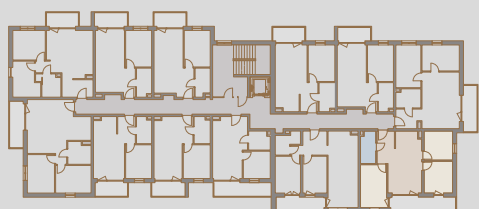

SOHO

APARTAMENTY

TUREK

25
LOKAL

2
PIĘTRO

59,57 m²
POWIERZCHNIA UŻYTKOWA

10,20 m²
POWIERZCHNIA BALKONU

RZUT KONDYGNACJI

PLAN OSIEDLA

0.1	PRZEDPOKÓJ	5,34m ²
0.2	SALON Z ANEKSEM KUCH.	19,74m ²
0.3	POKÓJ	8,55m ²
0.4	POKÓJ	9,36m ²
0.5	POKÓJ	10,68m ²
0.6	ŁAZIENKA	4,90m ²