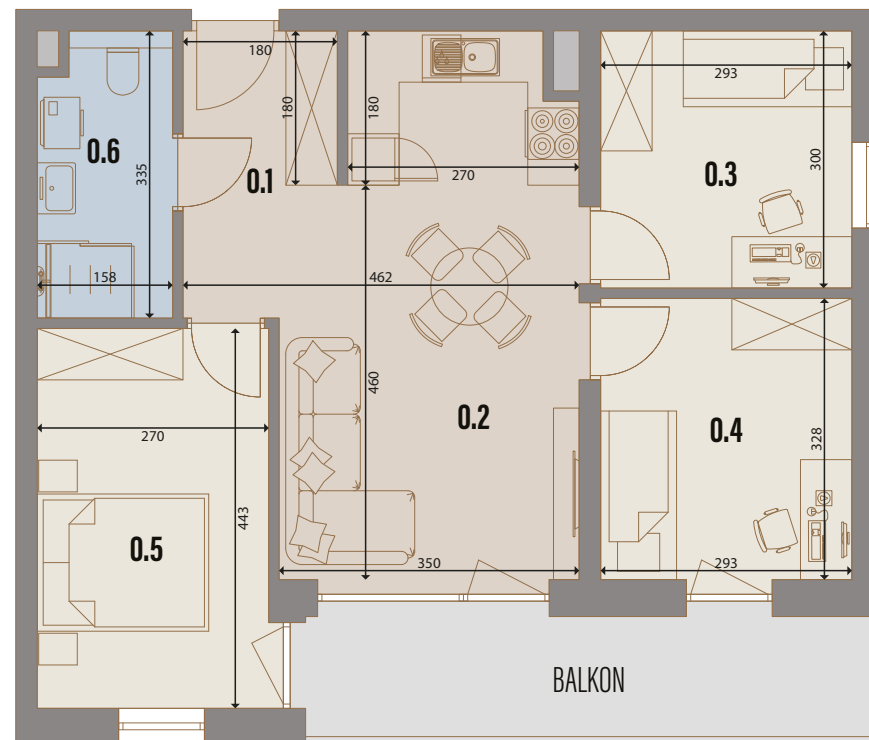

SOHO

APARTAMENTY

TUREK

25
LOKAL

2
PIĘTRO

59,57 m²
POWIERZCHNIA UŻYTKOWA

10,20 m²
POWIERZCHNIA BALKONU

RZUT KONDYGNACJI

PLAN OSIEDLA

0.1	PRZEDPOKÓJ	5,34m ²
0.2	SALON Z ANEKSEM KUCH.	19,74m ²
0.3	POKÓJ	8,55m ²
0.4	POKÓJ	9,36m ²
0.5	POKÓJ	10,68m ²
0.6	ŁAZIENKA	4,90m ²