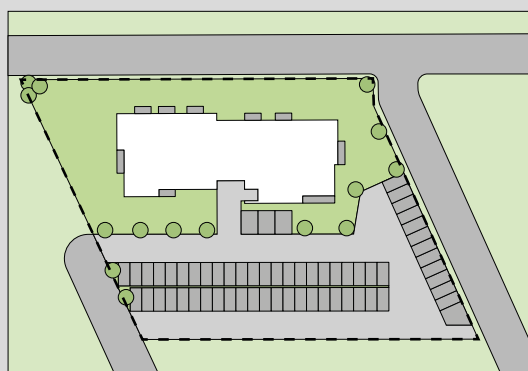

SOHO

APARTAMENTY

TUREK

25
LOKAL

2
PIĘTRO

59,57 m²
POWIERZCHNIA UŻYTKOWA

10,20 m²
POWIERZCHNIA BALKONU

RZUT KONDYGNACJI

PLAN OSIEDLA

0.1	PRZEDPOKÓJ	5,34m ²
0.2	SALON Z ANEKSEM KUCH.	19,74m ²
0.3	POKÓJ	8,55m ²
0.4	POKÓJ	9,36m ²
0.5	POKÓJ	10,68m ²
0.6	ŁAZIENKA	4,90m ²