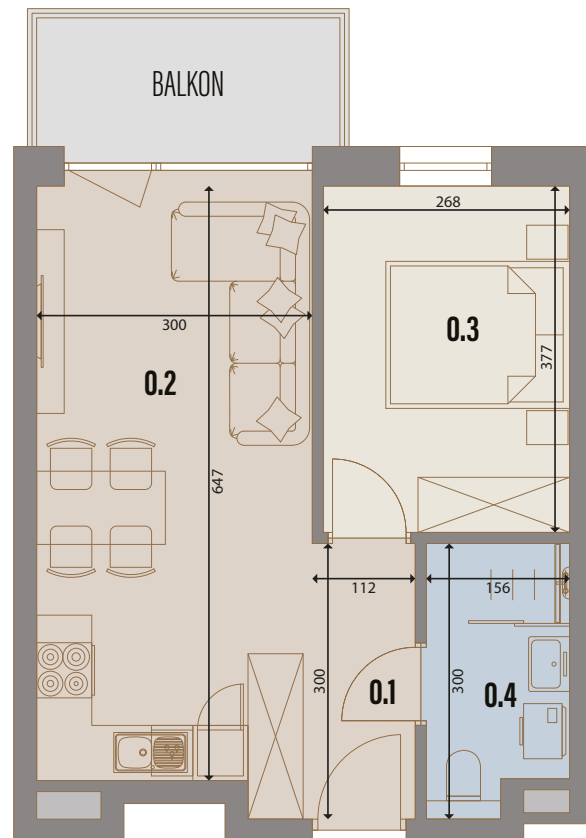

SOHO

APARTAMENTY

TUREK

21

LOKAL

1

PIĘTRO

36,64

^{m²}

POWIERZCHNIA UŻYTKOWA

5,25

^{m²}

POWIERZCHNIA BALKONU

RZUT KONDYGNACJI

PLAN OSIEDLA

0.1	PRZEDPOKÓJ	4,91m ²
0.2	SALON Z ANEKSEM KUCH.	17,71m ²
0.3	POKÓJ	9,85m ²
0.4	ŁAZIENKA	4,17m ²