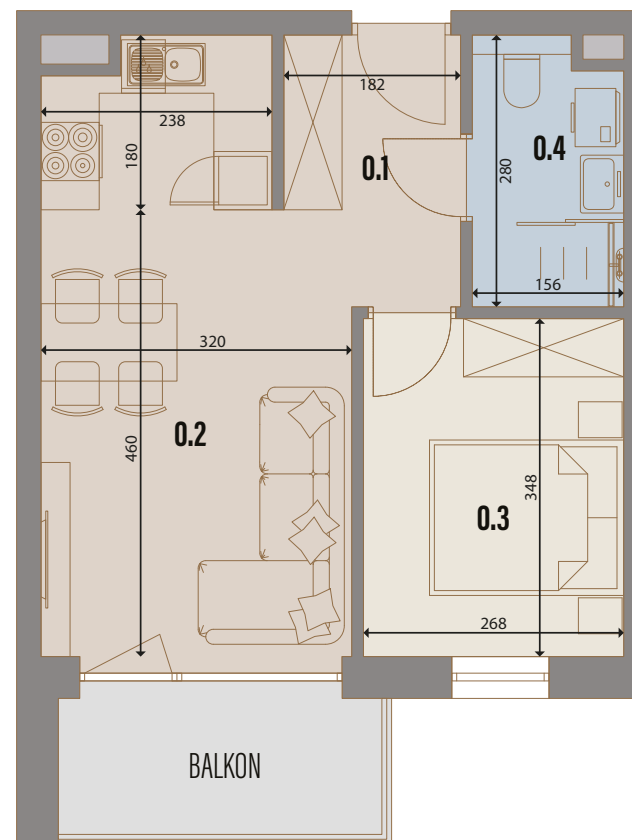

SOHO

APARTAMENTY
TUREK

17
LOKAL

1
PIĘTRO

35,64 m²
POWIERZCHNIA UŻYTKOWA

5,14 m²
POWIERZCHNIA BALKONU

RZUT KONDYGNACJI

PLAN OSIEDLA

0.1	PRZEDPOKÓJ	4,60m ²
0.2	SALON Z ANEKSEM KUCH.	17,96m ²
0.3	POKÓJ	9,08m ²
0.4	ŁAZIENKA	4,00m ²