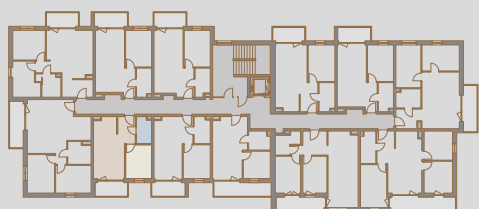

SOHO

APARTAMENTY
TUREK

17
LOKAL

1
PIĘTRO

35,64 m²
POWIERZCHNIA UŻYTKOWA

5,14 m²
POWIERZCHNIA BALKONU

RZUT KONDYGNACJI

PLAN OSIEDLA

0.1	PRZEDPOKÓJ	4,60m ²
0.2	SALON Z ANEKSEM KUCH.	17,96m ²
0.3	POKÓJ	9,08m ²
0.4	ŁAZIENKA	4,00m ²