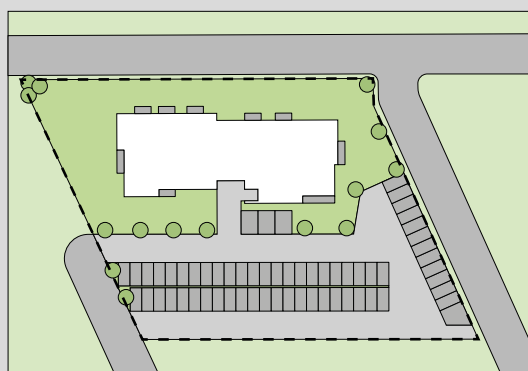

SOHO

APARTAMENTY
TUREK

17
LOKAL

1
PIĘTRO

35,64 m²
POWIERZCHNIA UŻYTKOWA

5,14 m²
POWIERZCHNIA BALKONU

RZUT KONDYGNACJI

PLAN OSIEDLA

0.1	PRZEDPOKÓJ	4,60m ²
0.2	SALON Z ANEKSEM KUCH.	17,96m ²
0.3	POKÓJ	9,08m ²
0.4	ŁAZIENKA	4,00m ²