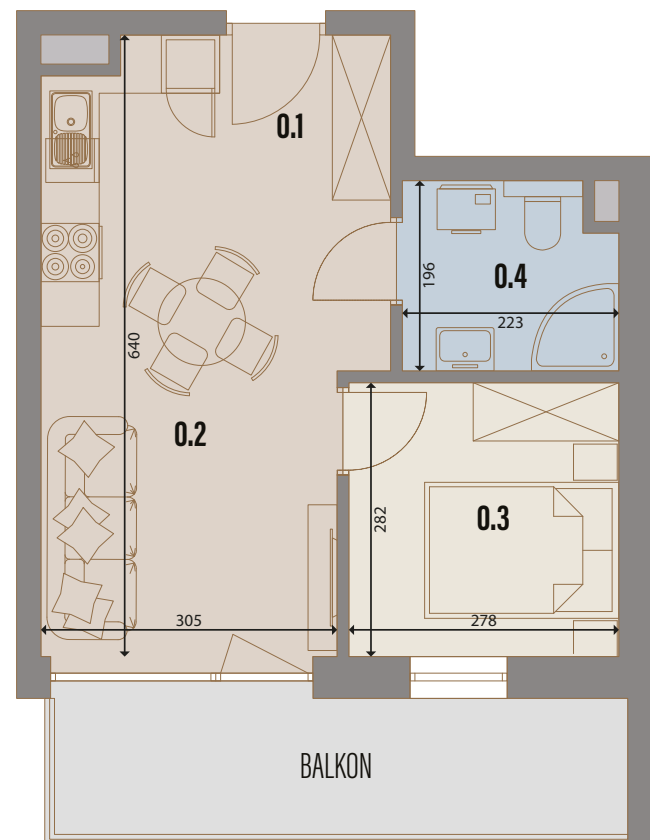

SOHO

APARTAMENTY

TUREK

15
LOKAL

1
PIĘTRO

32,31 m²
POWIERZCHNIA UŻYTKOWA

9,00 m²
POWIERZCHNIA BALKONU

RZUT KONDYGNACJI

PLAN OSIEDLA

0.1	PRZEDPOKÓJ	2,92m ²
0.2	SALON Z ANEKSEM KUCH.	17,76m ²
0.3	POKÓJ	7,62m ²
0.4	ŁAZIENKA	4,01m ²