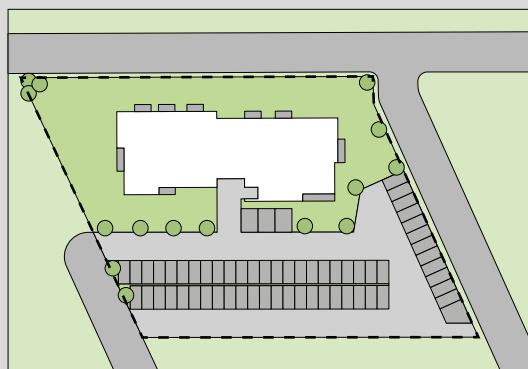

SOHO

APARTAMENTY

TUREK

15
LOKAL

1
PIĘTRO

32,31 m²
POWIERZCHNIA UŻYTKOWA

9,00 m²
POWIERZCHNIA BALKONU

RZUT KONDYGNACJI

PLAN OSIEDLA

0.1	PRZEDPOKÓJ	2,92m ²
0.2	SALON Z ANEKSEM KUCH.	17,76m ²
0.3	POKÓJ	7,62m ²
0.4	ŁAZIENKA	4,01m ²