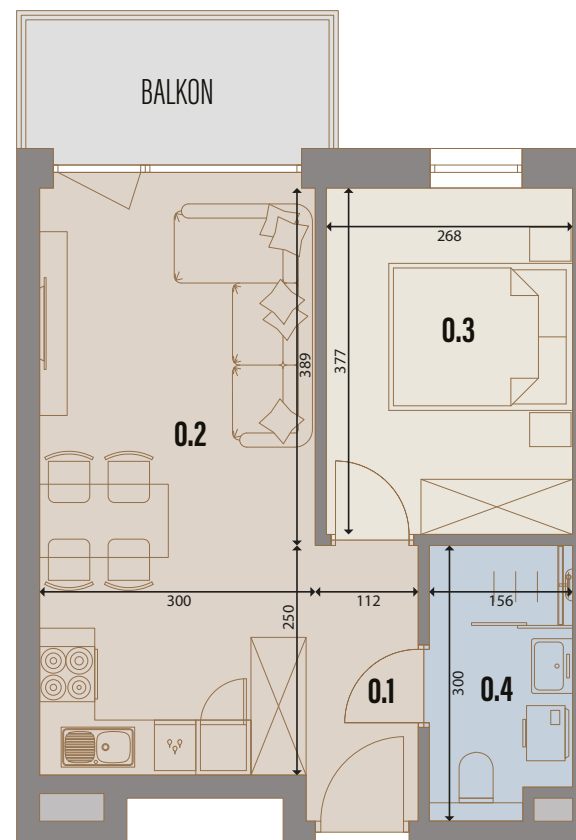

SOHO

APARTAMENTY

TUREK

11
LOKAL

1
PIĘTRO

36,29 m²
POWIERZCHNIA UŻYTKOWA

5,25 m²
POWIERZCHNIA BALKONU

RZUT KONDYGNACJI

PLAN OSIEDLA

0.1	PRZEDPOKÓJ	4,68m ²
0.2	SALON Z ANEKSEM KUCH.	17,46m ²
0.3	POKÓJ	9,85m ²
0.4	ŁAZIENKA	4,30m ²