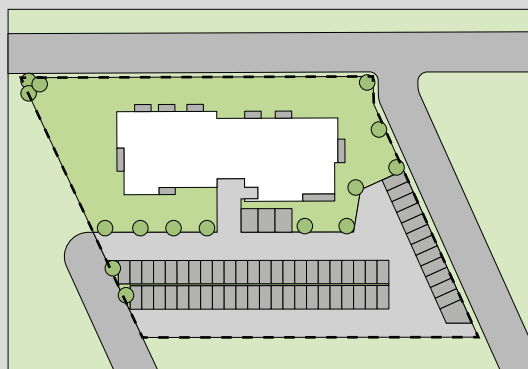

SOHO

APARTAMENTY

TUREK

11
LOKAL

1
PIĘTRO

36,29 m²
POWIERZCHNIA UŻYTKOWA

5,25 m²
POWIERZCHNIA BALKONU

RZUT KONDYGNACJI

PLAN OSIEDLA

0.1	PRZEDPOKÓJ	4,68m ²
0.2	SALON Z ANEKSEM KUCH.	17,46m ²
0.3	POKÓJ	9,85m ²
0.4	ŁAZIENKA	4,30m ²