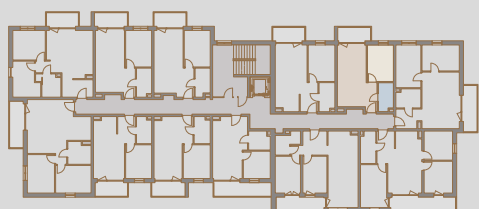

SOHO

APARTAMENTY

TUREK

11
LOKAL

1
PIĘTRO

36,29 m²
POWIERZCHNIA UŻYTKOWA

5,25 m²
POWIERZCHNIA BALKONU

RZUT KONDYGNACJI

PLAN OSIEDLA

0.1	PRZEDPOKÓJ	4,68m ²
0.2	SALON Z ANEKSEM KUCH.	17,46m ²
0.3	POKÓJ	9,85m ²
0.4	ŁAZIENKA	4,30m ²