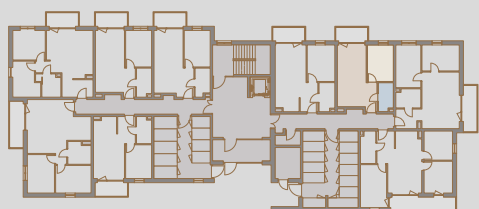

SOHO

APARTAMENTY

TUREK

07

LOKAL

0

PIĘTRO

36,29

m²
POWIERZCHNIA UŻYTKOWA

5,25

m²
POWIERZCHNIA TARASU

RZUT KONDYGNACJI

PLAN OSIEDLA

0.1	PRZEDPOKÓJ	4,68m ²
0.2	SALON Z ANEKSEM KUCH.	17,46m ²
0.3	POKÓJ	9,85m ²
0.4	ŁAZIENKA	4,30m ²