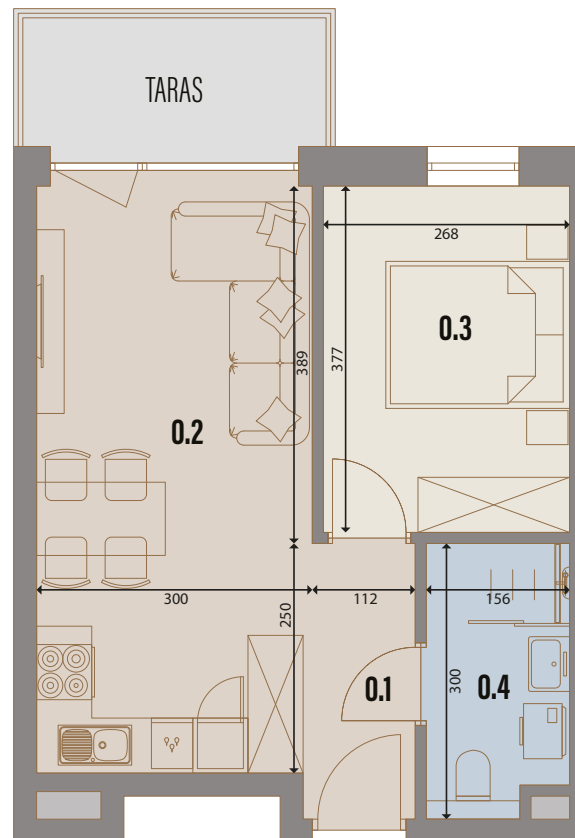

SOHO

APARTAMENTY

TUREK

07

LOKAL

0

PIĘTRO

36,29

m²
POWIERZCHNIA UŻYTKOWA

5,25

m²
POWIERZCHNIA TARASU

RZUT KONDYGNACJI

PLAN OSIEDLA

0.1	PRZEDPOKÓJ	4,68m ²
0.2	SALON Z ANEKSEM KUCH.	17,46m ²
0.3	POKÓJ	9,85m ²
0.4	ŁAZIENKA	4,30m ²