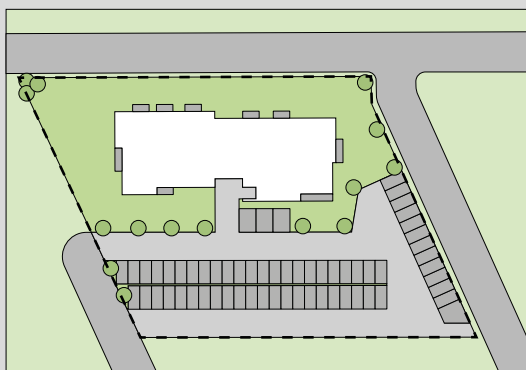

SOHO

APARTAMENTY

TUREK

07

LOKAL

0

PIĘTRO

36,29

m²
POWIERZCHNIA UŻYTKOWA

5,25

m²
POWIERZCHNIA TARASU

RZUT KONDYGNACJI

PLAN OSIEDLA

0.1	PRZEDPOKÓJ	4,68m ²
0.2	SALON Z ANEKSEM KUCH.	17,46m ²
0.3	POKÓJ	9,85m ²
0.4	ŁAZIENKA	4,30m ²