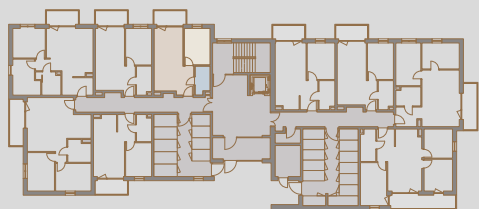

SOHO

APARTAMENTY

TUREK

05

LOKAL

0

PIĘTRO

36,64

POWIERZCHNIA UŻYTKOWA

5,25

POWIERZCHNIA TARASU

RZUT KONDYGNACJI

PLAN OSIEDLA

0.1	PRZEDPOKÓJ	4,91m ²
0.2	SALON Z ANEKSEM KUCH.	17,71m ²
0.3	POKÓJ	9,85m ²
0.4	ŁAZIENKA	4,17m ²