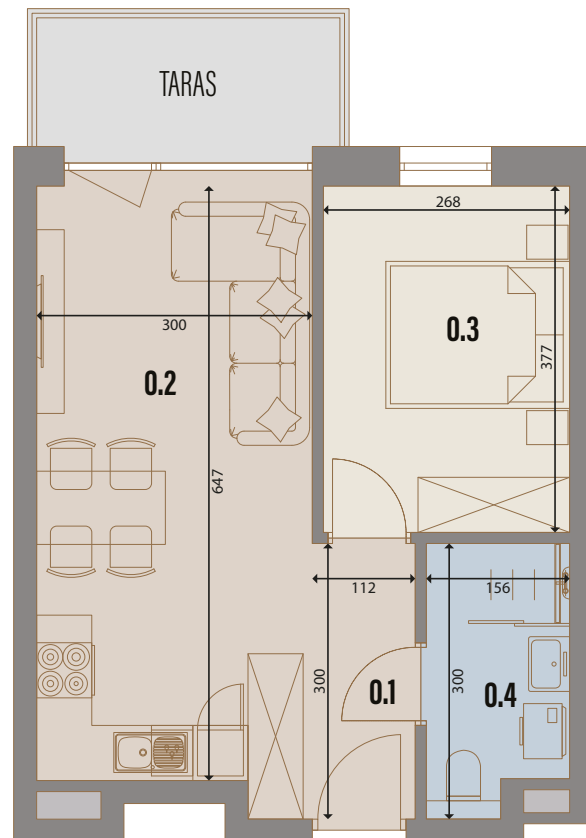

SOHO

APARTAMENTY

TUREK

05

LOKAL

0

PIĘTRO

36,64

POWIERZCHNIA UŻYTKOWA

5,25

POWIERZCHNIA TARASU

RZUT KONDYGNACJI

PLAN OSIEDLA

0.1	PRZEDPOKÓJ	4,91m ²
0.2	SALON Z ANEKSEM KUCH.	17,71m ²
0.3	POKÓJ	9,85m ²
0.4	ŁAZIENKA	4,17m ²