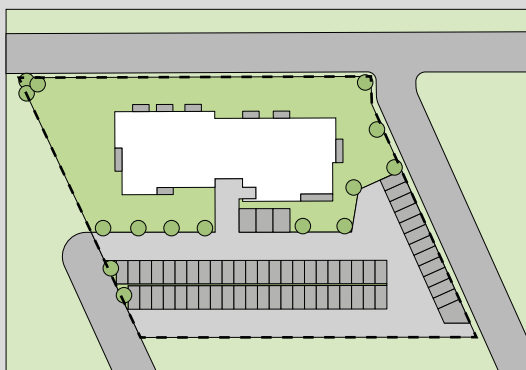

SOHO

APARTAMENTY

TUREK

05

LOKAL

0

PIĘTRO

36,64

POWIERZCHNIA UŻYTKOWA

5,25

POWIERZCHNIA TARASU

RZUT KONDYGNACJI

PLAN OSIEDLA

0.1	PRZEDPOKÓJ	4,91m ²
0.2	SALON Z ANEKSEM KUCH.	17,71m ²
0.3	POKÓJ	9,85m ²
0.4	ŁAZIENKA	4,17m ²