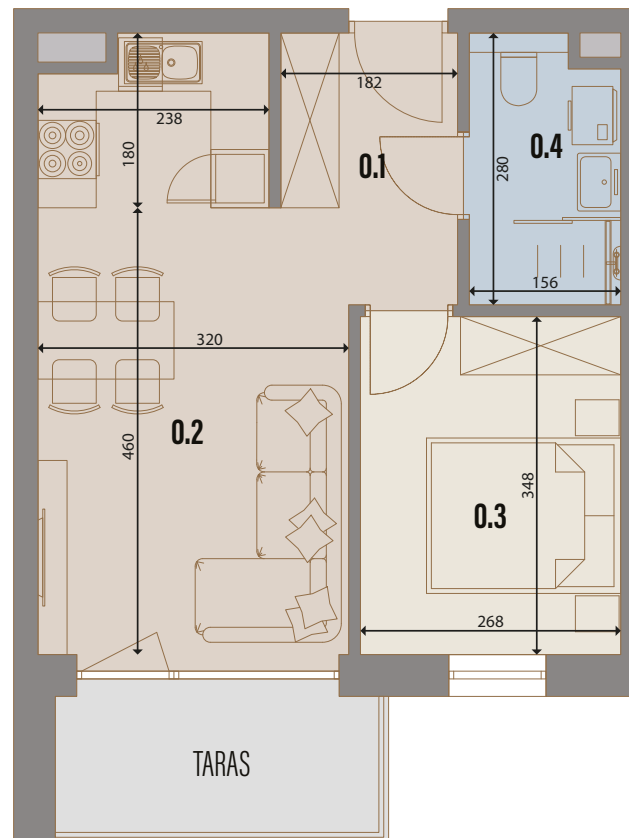

# SOHO

APARTAMENTY  
TUREK

01  
LOKAL

0  
PIĘTRO

35,64 m<sup>2</sup>  
POWIERZCHNIA UŻYTKOWA

5,14 m<sup>2</sup>  
POWIERZCHNIA TARASU

RZUT KONDYGNACJI

PLAN OSIEDLA

0.1	PRZEDPOKÓJ	4,60m <sup>2</sup>
0.2	SALON Z ANEKSEM KUCH.	17,96m <sup>2</sup>
0.3	POKÓJ	9,08m <sup>2</sup>
0.4	ŁAZIENKA	4,00m <sup>2</sup>