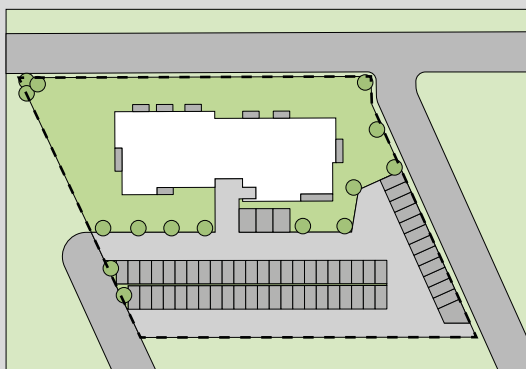

# SOHO

APARTAMENTY  
TUREK

01  
LOKAL

0  
PIĘTRO

35,64 m<sup>2</sup>  
POWIERZCHNIA UŻYTKOWA

5,14 m<sup>2</sup>  
POWIERZCHNIA TARASU

RZUT KONDYGNACJI

PLAN OSIEDLA

0.1	PRZEDPOKÓJ	4,60m <sup>2</sup>
0.2	SALON Z ANEKSEM KUCH.	17,96m <sup>2</sup>
0.3	POKÓJ	9,08m <sup>2</sup>
0.4	ŁAZIENKA	4,00m <sup>2</sup>