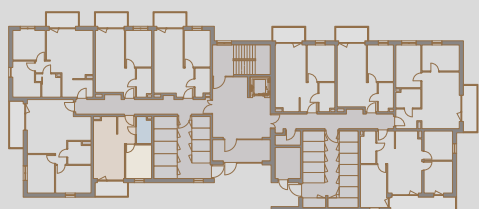

# SOHO

APARTAMENTY  
TUREK

01  
LOKAL

0  
PIĘTRO

35,64 m<sup>2</sup>  
POWIERZCHNIA UŻYTKOWA

5,14 m<sup>2</sup>  
POWIERZCHNIA TARASU

RZUT KONDYGNACJI

PLAN OSIEDLA

0.1	PRZEDPOKÓJ	4,60m <sup>2</sup>
0.2	SALON Z ANEKSEM KUCH.	17,96m <sup>2</sup>
0.3	POKÓJ	9,08m <sup>2</sup>
0.4	ŁAZIENKA	4,00m <sup>2</sup>