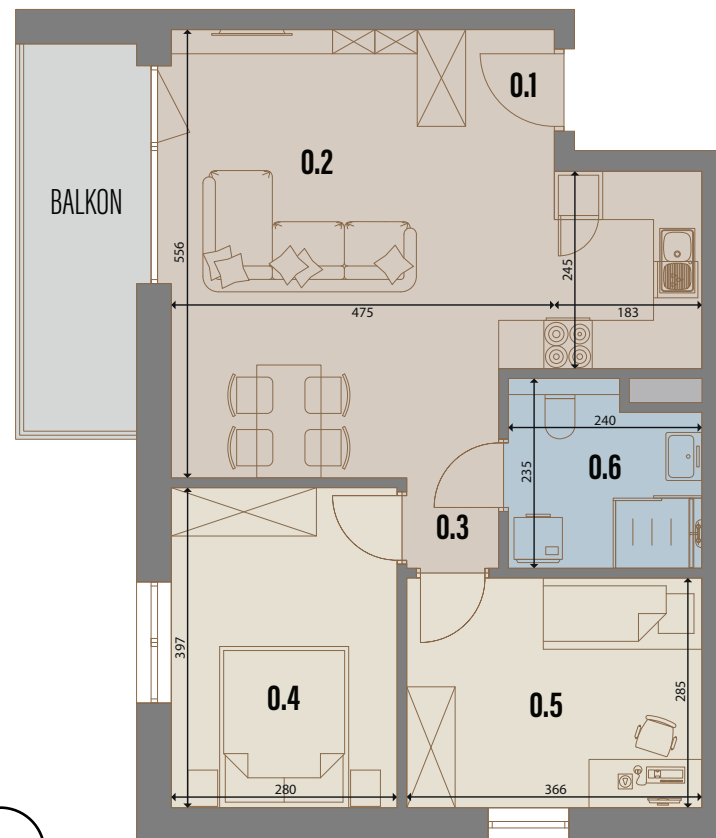

# SOHO

APARTAMENTY  
TUREK

RZUT KONDYGNACJI

PLAN OSIEDLA

53  
LOKAL

4  
PIĘTRO

56,75 m<sup>2</sup>  
POWIERZCHNIA UŻYTKOWA

7,35 m<sup>2</sup>  
POWIERZCHNIA BALKONU

0.1	PRZEDPOKÓJ	2,98m <sup>2</sup>
0.2	SALON Z ANEKSEM KUCH.	26,49m <sup>2</sup>
0.3	KORYTARZ	1,23m <sup>2</sup>
0.4	POKÓJ	10,85m <sup>2</sup>
0.5	POKÓJ	10,17m <sup>2</sup>
0.6	ŁAZIENKA	5,03m <sup>2</sup>