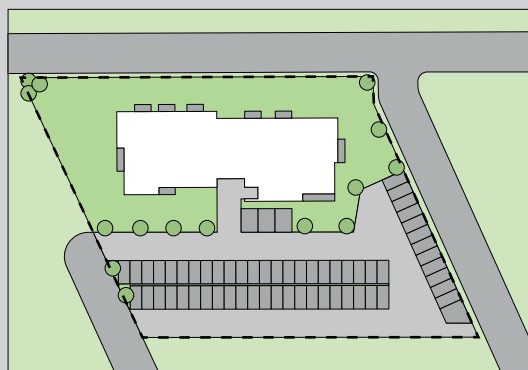

# SOHO

APARTAMENTY  
TUREK

RZUT KONDYGNACJI

PLAN OSIEDLA

53  
LOKAL

4  
PIĘTRO

56,75 m<sup>2</sup>  
POWIERZCHNIA UŻYTKOWA

7,35 m<sup>2</sup>  
POWIERZCHNIA BALKONU

0.1	PRZEDPOKÓJ	2,98m <sup>2</sup>
0.2	SALON Z ANEKSEM KUCH.	26,49m <sup>2</sup>
0.3	KORYTARZ	1,23m <sup>2</sup>
0.4	POKÓJ	10,85m <sup>2</sup>
0.5	POKÓJ	10,17m <sup>2</sup>
0.6	ŁAZIENKA	5,03m <sup>2</sup>