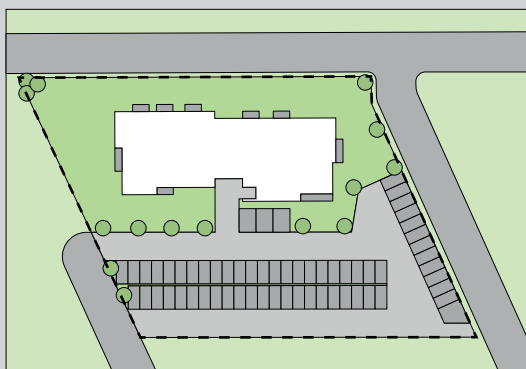

SOHO

APARTAMENTY

TUREK

52

LOKAL

4

PIĘTRO

52,27

POWIERZCHNIA UŻYTKOWA

5,14

POWIERZCHNIA BALKONU

RZUT KONDYGNACJI

PLAN OSIEDLA

0.1	PRZEDPOKÓJ	6,85m ²
0.2	SALON Z ANEKSEM KUCH.	20,07m ²
0.3	POKÓJ	10,02m ²
0.4	POKÓJ	10,70m ²
0.5	ŁAZIENKA	4,63m ²