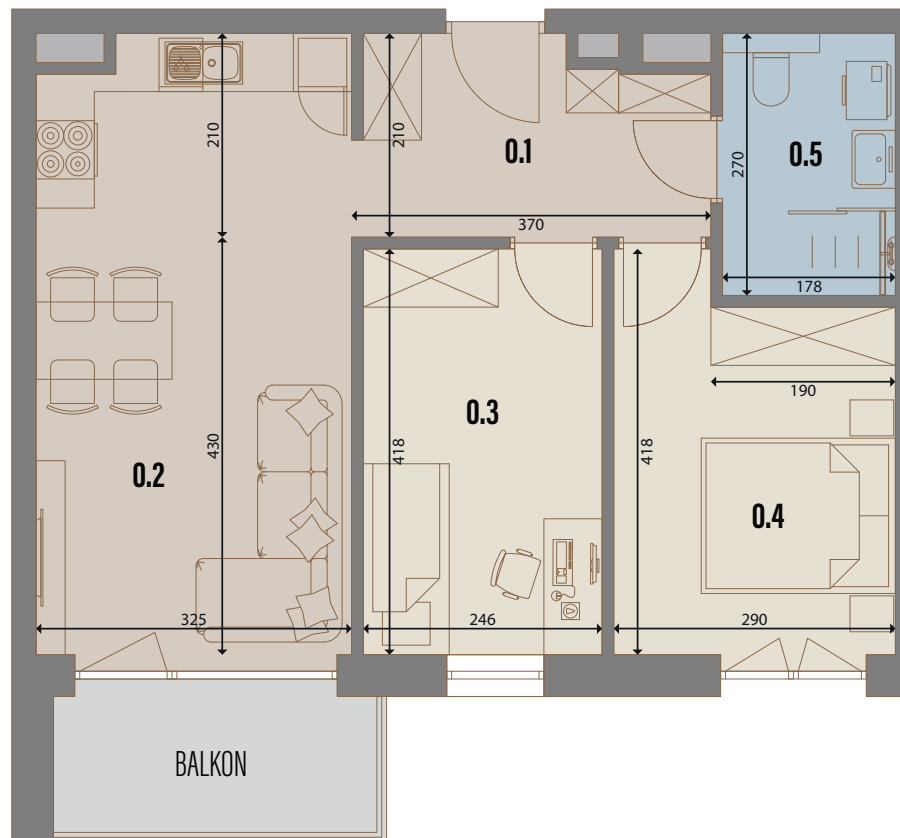

SOHO

APARTAMENTY

TUREK

52

LOKAL

4

PIĘTRO

52,27

POWIERZCHNIA UŻYTKOWA

5,14

POWIERZCHNIA BALKONU

RZUT KONDYGNACJI

PLAN OSIEDLA

0.1	PRZEDPOKÓJ	6,85m ²
0.2	SALON Z ANEKSEM KUCH.	20,07m ²
0.3	POKÓJ	10,02m ²
0.4	POKÓJ	10,70m ²
0.5	ŁAZIENKA	4,63m ²