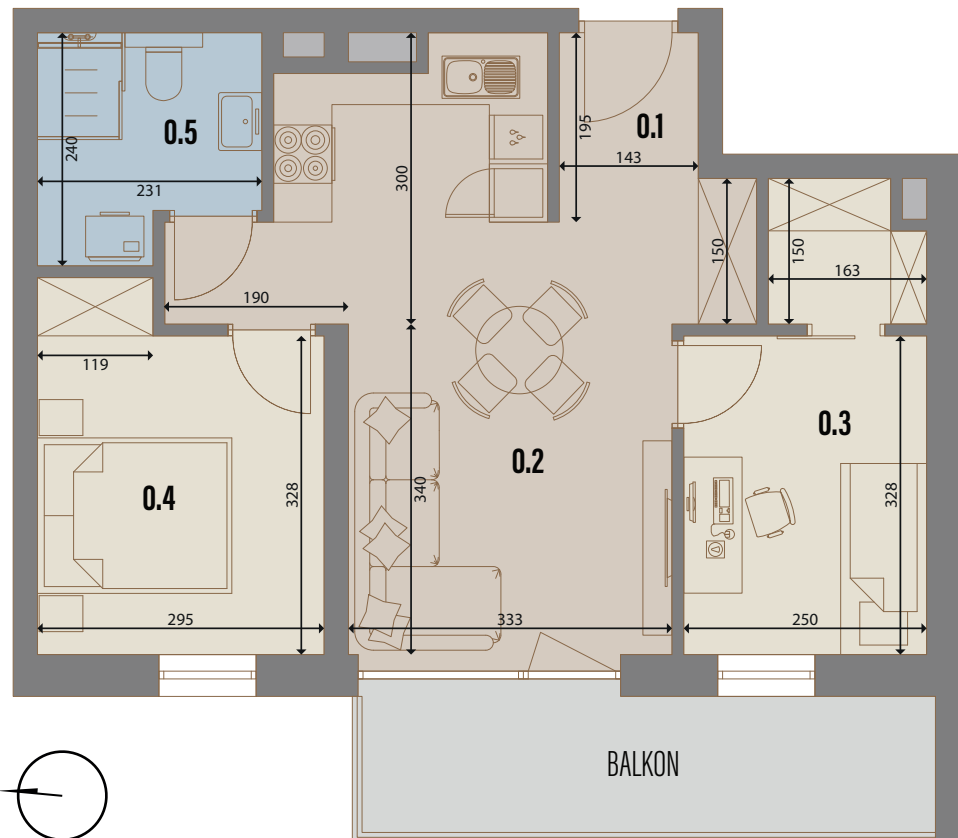

SOHO

APARTAMENTY
TUREK

51
LOKAL

4
PIĘTRO

50,08 m²
POWIERZCHNIA UŻYTKOWA

9,00 m²
POWIERZCHNIA BALKONU

RZUT KONDYGNACJI

PLAN OSIEDLA

0.1	PRZEDPOKÓJ	4,42m ²
0.2	SALON Z ANEKSEM KUCH.	20,61m ²
0.3	POKÓJ Z GARDEROBĄ	10,21m ²
0.4	POKÓJ	10,12m ²
0.5	ŁAZIENKA	4,72m ²