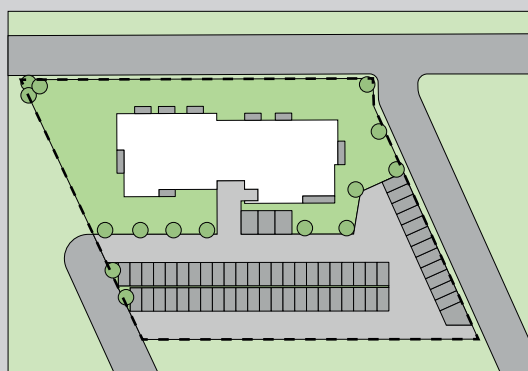

SOHO

APARTAMENTY
TUREK

51
LOKAL

4
PIĘTRO

50,08 m²
POWIERZCHNIA UŻYTKOWA

9,00 m²
POWIERZCHNIA BALKONU

RZUT KONDYGNACJI

PLAN OSIEDLA

0.1	PRZEDPOKÓJ	4,42m ²
0.2	SALON Z ANEKSEM KUCH.	20,61m ²
0.3	POKÓJ Z GARDEROBĄ	10,21m ²
0.4	POKÓJ	10,12m ²
0.5	ŁAZIENKA	4,72m ²