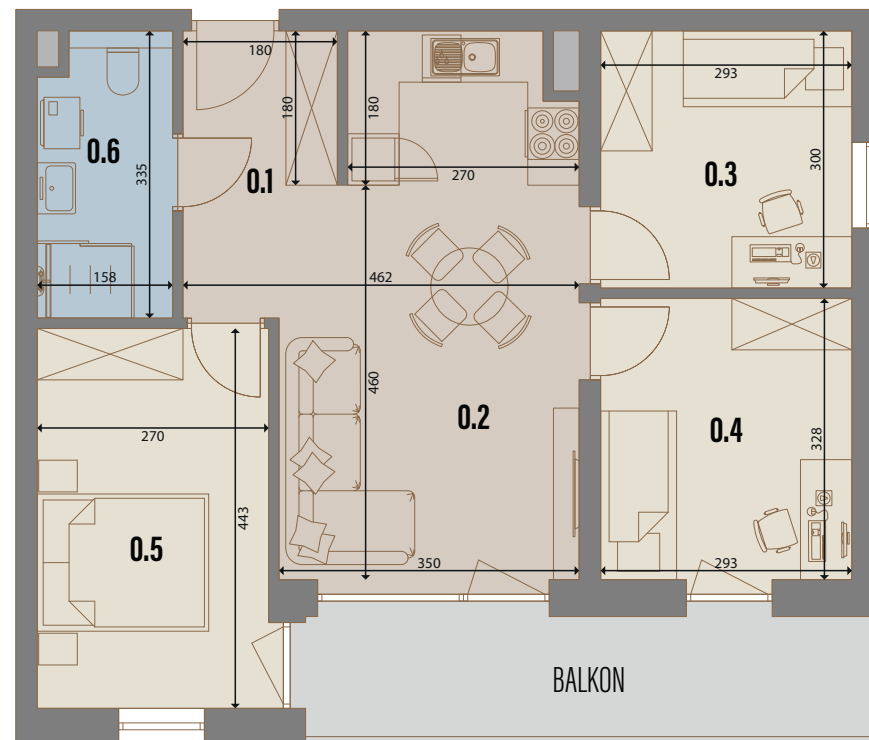

SOHO

APARTAMENTY

TUREK

49

LOKAL

4

PIĘTRO

59,57

POWIERZCHNIA UŻYTKOWA

10,20

POWIERZCHNIA BALKONU

RZUT KONDYGNACJI

PLAN OSIEDLA

0.1	PRZEDPOKÓJ	5,34m ²
0.2	SALON Z ANEKSEM KUCH.	19,74m ²
0.3	POKÓJ	8,55m ²
0.4	POKÓJ	9,36m ²
0.5	POKÓJ	10,68m ²
0.6	ŁAZIENKA	4,90m ²