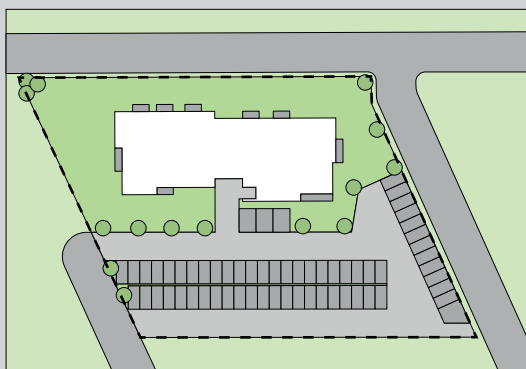

SOHO

APARTAMENTY

TUREK

49

LOKAL

4

PIĘTRO

59,57

POWIERZCHNIA UŻYTKOWA

10,20

POWIERZCHNIA BALKONU

RZUT KONDYGNACJI

PLAN OSIEDLA

0.1	PRZEDPOKÓJ	5,34m ²
0.2	SALON Z ANEKSEM KUCH.	19,74m ²
0.3	POKÓJ	8,55m ²
0.4	POKÓJ	9,36m ²
0.5	POKÓJ	10,68m ²
0.6	ŁAZIENKA	4,90m ²