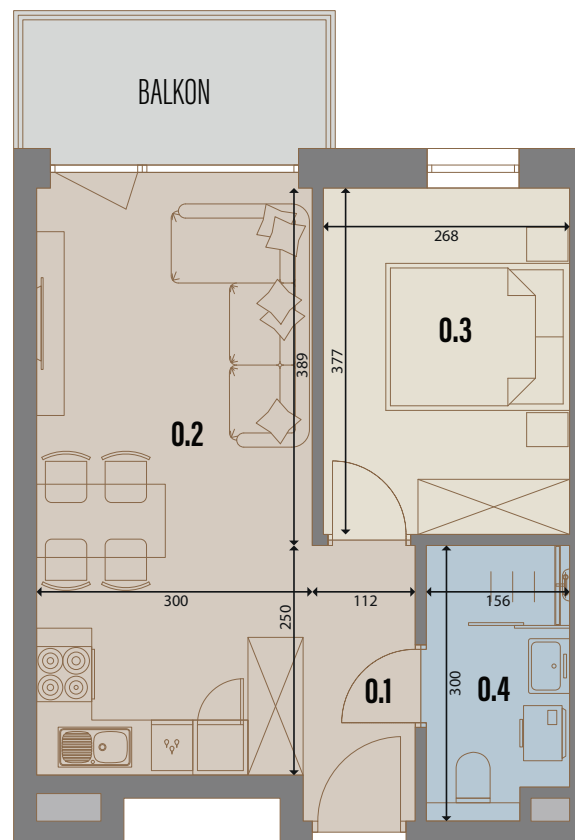

SOHO

APARTAMENTY

TUREK

47

LOKAL

4

PIĘTRO

36,29

POWIERZCHNIA UŻYTKOWA

5,77

POWIERZCHNIA BALKONU

RZUT KONDYGNACJI

PLAN OSIEDLA

0.1	PRZEDPOKÓJ	4,68m ²
0.2	SALON Z ANEKSEM KUCH.	17,46m ²
0.3	POKÓJ	9,85m ²
0.4	ŁAZIENKA	4,30m ²