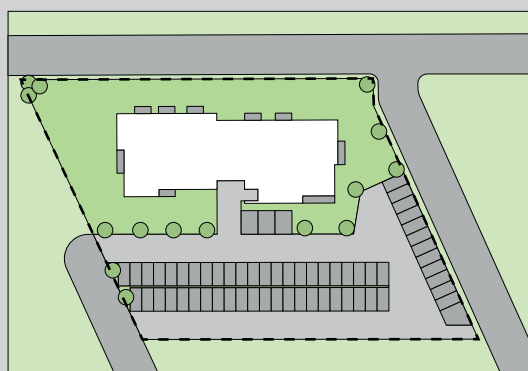

SOHO

APARTAMENTY

TUREK

47

LOKAL

4

PIĘTRO

36,29

POWIERZCHNIA UŻYTKOWA

5,77

POWIERZCHNIA BALKONU

RZUT KONDYGNACJI

PLAN OSIEDLA

0.1	PRZEDPOKÓJ	4,68m ²
0.2	SALON Z ANEKSEM KUCH.	17,46m ²
0.3	POKÓJ	9,85m ²
0.4	ŁAZIENKA	4,30m ²